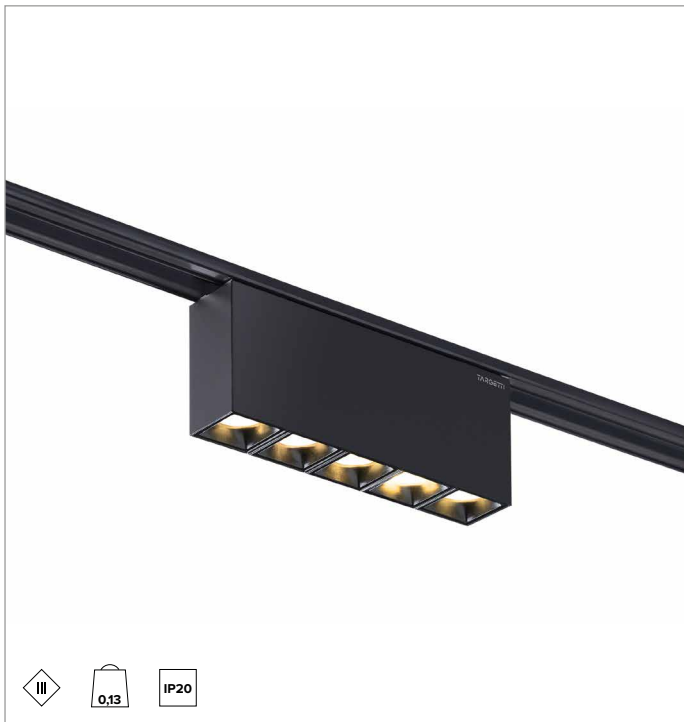

2T0087DD | OZ Module d'éclairage - Multiple

Modules lumineux multiples à LED magnétiques, alimentés en très basse tension, fixes

	2700K	H(m)	D(m)	Emax(lx)
	Ra90		41°	
	Fixture Power	8W	1	0.75
	Source Flux	621lm	2	1.50
	Fixture Flux	448lm	3	2.26
	Efficacy	54lm/W	4	3.01
TS1840	Imax=1300cd/klm	Imax	807cd	5
			3.76	32

SOURCE

Émetteur LED haute efficacité Ra90.

La classe d'efficacité énergétique du produit : F

Puissance nominale : 7,3W

Flux nominal : 621lm

Indice de rendu des couleurs : 90

Rf : 87,6

Rg : 103,9

CCT nominale : 2700K

SDCM : 2

Durée utile (L80/B10) : >50000h tq +25°C

CARACTÉRISTIQUES DE L'ÉCLAIRAGE

Groupe optique medium wide flood avec lentille en acrylique et carter en polycarbonate noir. L'appareil peut être installé dans les lieux de travail UGR<19 (EN 12464-1).

Corps en aluminium moulé sous pression noir. Appareil multiple fixe, 125x25mm.

Couleur et finition : Noir profond

Dimensions : 25x125mm

Poids : 0,13Kg

Version : 5X DIGITAL DIMMING

Degré de protection : IP20